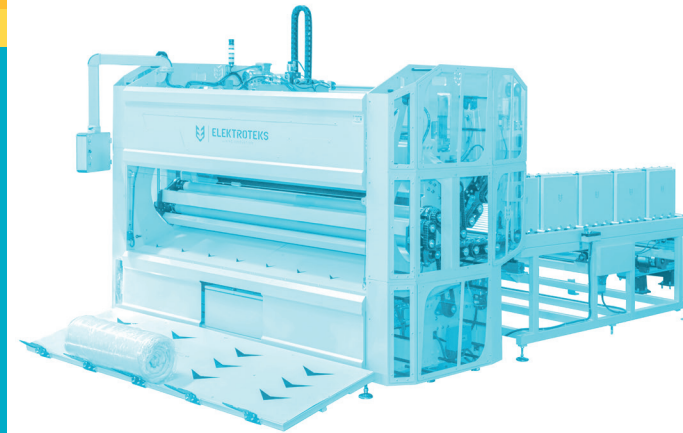

TPR-70

AUTOMATIC MATTRESS TOPPER ROLL PACK SYSTEM

OTOMATİK YATAK PEDİ RULO PAKETLEME SİSTEMİ

TPR-70 is a high-performance roll-pack machine designed for small and compressible bedding products such as toppers, foam layers, pet beds, crib mattresses, and more. It is engineered to achieve smaller roll diameters with greater compression force, offering a powerful yet compact packaging solution for retail and e-commerce shipments.

Although it has a compact footprint, TPR-70 features a reinforced mechanical structure that allows you to roll-pack challenging materials and products with tight compression

Adjustable roll diameter (19 cm - 29 cm)

Ayarlanabilir çıkış çapı (19 cm - 29 cm)

Compatible with foam, latex, and memory foam products

Sünger, lateks ve visko sünger ürünler ile çalışabilme

Foldable product feeding, enabling reduced roll lengths for large toppers or foam sheets

PACKING MACHINES | PAKETLEME MAKİNELERİ

TPR-70, yatak pedleri, sünger katmanlar, bebek yatakları gibi küçük yatak ürünleri için tasarlanmış rulo paketlenme makinesidir. Daha küçük rulo çapları elde etmek için daha yüksek sıkıştırma kuvvetiyle donatılmış olan TPR-70, güçlü ve kompakt bir paketlenme çözümü sunar.