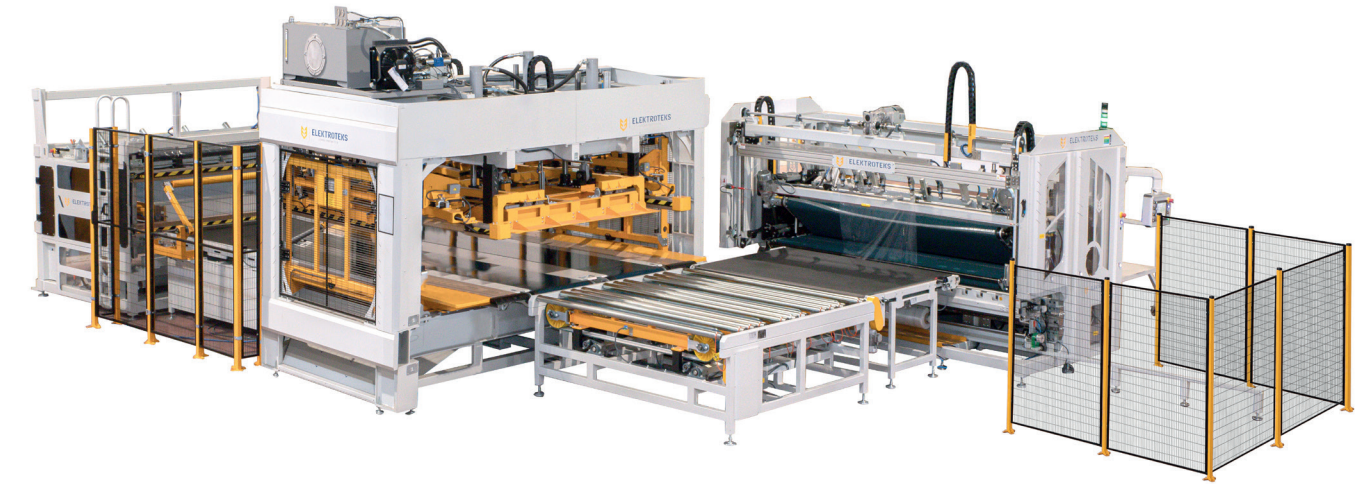

TECHNICAL DETAILS / TEKNİK DETAYLAR

ET-ROLL-360-SFP

Capacity / Kapasite	25 seconds per mattress / Yatak başına 25 saniye
Max. Mattress Size / Maks. Yatak Ölçüsü	220 cm x 220 cm x 50cm
Exit Diameter of the Mattress / Yatak Çıkış Çapı	25-50cm Adjustable / Ayarlanabilir
Packaging Material at the Roll Cage / Rulo Kısmı Ambalaj Malzemesi	Stretch or PE Film / Streç veya PE Film
Weight / Ağırlık	16 000 kg
Max. Pressure Load / Maks. Basınç Yüğü	65 Tons
CE Certificate / CE Sertifikası	Yes / Mevcut