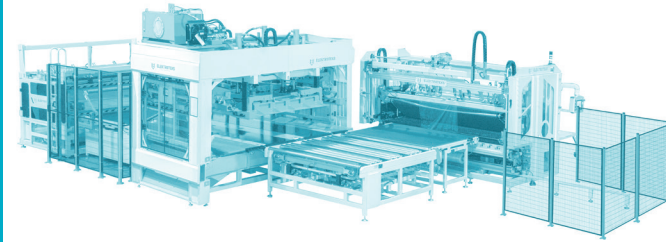

ET-ROLL-360-SFP

AUTOMATIC MATTRESS WRAP, COMPRESS AND ROLL PACK LINE

OTOMATİK YATAK
PAKETLEME, PRESLEME VE
RULO YAPMA MAKİNESİ

ET-ROLL-360-SFP is a full automatic mattress rollpack machine with the self-wrapping system. The mattress is wrapped fully automatic without any need for manual hand bagging. Any type of mattresses are fed by the conveyor and wrapped, compressed, sealed and rolled. Robust structure is able to apply 65 tons of hydraulic pressure on the mattress in order to make the mattress completely flat and easy to rollpack. Thanks to adjustable pressing amount and 90° cross conveyor before the rolling system, ET-ROLL-360-SFP can also be used as a normal mattress wrapper without rolling.

**The strongest structure in the market;
ET-ROLL-360-SFP can smoothly roll the
heaviest mattresses in the market.**

*Güçlü Yapısı ile En Ağır Yatakların Sorunsuz
Paketlenmesi*

65 Tons Hydraulic Adjustable Compression Unit

ET-ROLL-360-SFP, kendinden sarma sistemine sahip tam otomatik bir yatak rulo paketleme makinesidir. Yatak, el ile poşetlemeye gerek kalmadan tam otomatik şekilde paketlenir, preslenir ve rulo yapılır. Her çeşit yataklar için uygun bir sisteme sahiptir. Güçlü yapısı, yatağın tamamen düz ve kolayca sarılabilmesi için yatağa 65 ton hidrolik basınç uygulayabilmektedir. Ayarlanabilir pres miktarı ve 90° kros konveyörü ile rollpack yapılması gerekmeyen yatakları sadece paketlenerek normal otomatik ambalaj makinesi olarak da kullanılabilir.