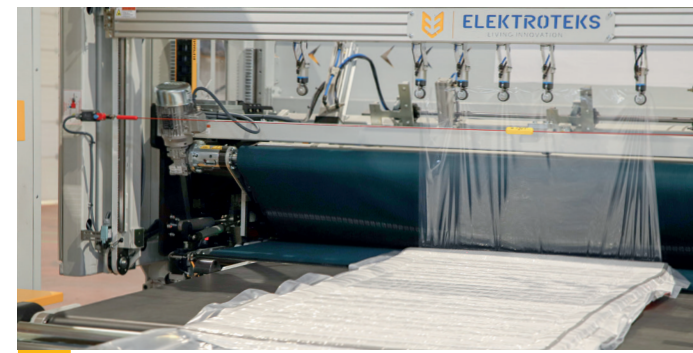

ET-ROLL-360-SFP

AUTOMATIC MATTRESS WRAP, COMPRESS AND ROLL PACK LINE

OTOMATİK YATAK
PAKETLEME, PRESLEME VE
RULO YAPMA MAKİNESİ

ET-ROLL-360-SFP is a full automatic mattress rollpack machine with the self-wrapping system. The mattress is wrapped fully automatic without any need for manual hand bagging. Any type of mattresses are fed by the conveyor and wrapped, compressed, sealed and rolled. Robust structure is able to apply 65 tons of hydraulic pressure on the mattress in order to make the mattress completely flat and easy to rollpack. Thanks to adjustable pressing amount and 90° cross conveyor before the rolling system, ET-ROLL-360-SFP can also be used as a normal mattress wrapper without rolling.

**The strongest structure in the market;
ET-ROLL-360-SFP can smoothly roll the
heaviest mattresses in the market.**

*Güçlü Yapısı ile En Ağır Yatakların Sorunsuz
Paketlenmesi*

65 Tons Hydraulic Adjustable Compression Unit

ET-ROLL-360-SFP, kendinden sarma sistemine sahip tam otomatik bir yatak rulo paketleme makinesidir. Yatak, el ile poşetlemeye gerek kalmadan tam otomatik şekilde paketlenir, preslenir ve rulo yapılır. Her çeşit yataklar için uygun bir sisteme sahiptir. Güçlü yapısı, yatağın tamamen düz ve kolayca sarılabilmesi için yatağa 65 ton hidrolik basınç uygulayabilmektedir. Ayarlanabilir pres miktarı ve 90° kros konveyörü ile rollpack yapılması gerekmeyen yatakları sadece paketlenerek normal otomatik ambalaj makinesi olarak da kullanılabilir.