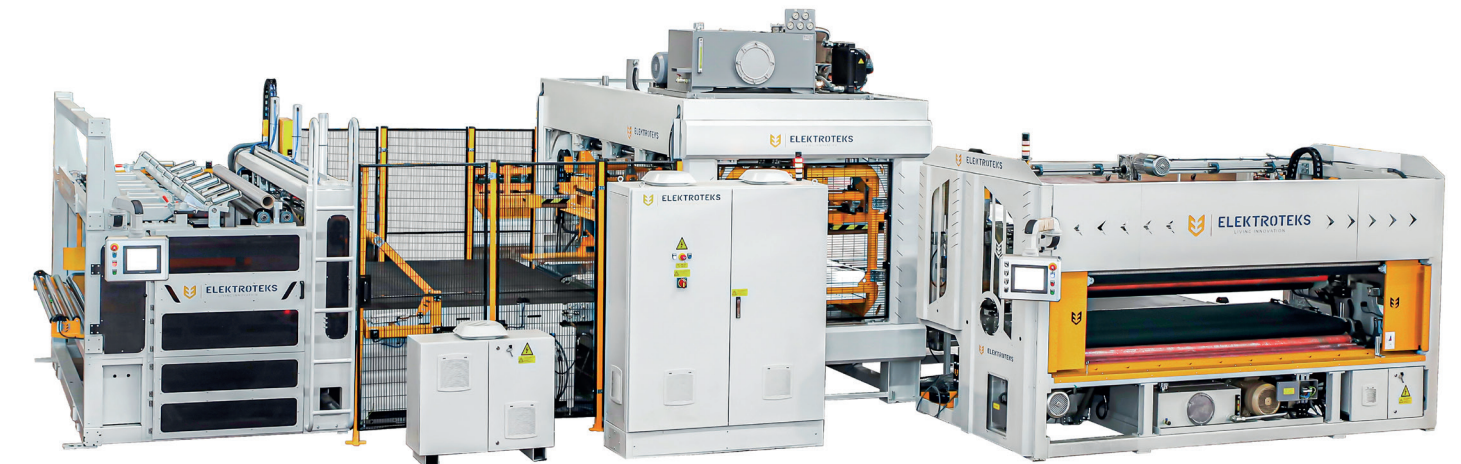

Working Modes

- Roll-Only
- Wrap-Only
- Wrap-Compress
- Wrap-Compress-Roll