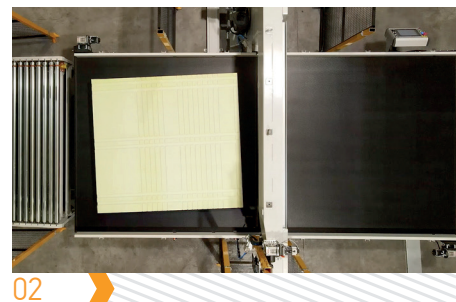

DXV-TRIM

AUTOMATIC VERTICAL MATTRESS TRIMMING MACHINE

OTOMATİK DİKEY YATAK KESİM MAKİNESİ

MATTRESS PRODUCTION LINES | YATAK ÜRETİM MAKİNELERİ

DXV-TRIM is a vertical continuous blade foam cutting machine. It is designed to trim 4 sides of mattresses with multiple foam layers. It is designed to provide perfect clean mattress sides and dimension accuracy. Thanks to auto alignment angle detection and linear interpolation, it brings perfect precision while keeping the cutting waste at minimum.

DXV-TRIM, yatak kenar traşlaması için otomatik dikey sünger kesim makinesidir. Farklı katmanların yapıştırma işlemi sonrası yatak kenarlarının temiz ve düz bir hale getirilmesi, aynı zamanda yatağın milimetrik olarak ölçüsünde çıkması için tasarlanmıştır. Otomatik açı algılama sistemi sayesinde kesim desenini döndürerek sünger firesini minimuma indirmektedir.

Farklı ürünlerin aynı anda üretilmesi için gelişmiş reçete sistemi ile el değmeden ölçü değişimi

01

Excellent cutting performance even right after water base gluing process

Su bazlı yapıştırmadan hemen sonra dahi maksimum kesim performansı